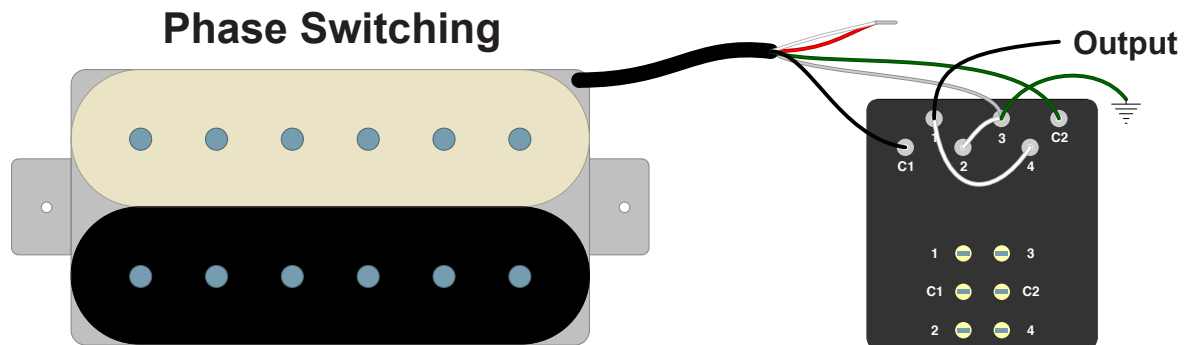

## CTS PUSH-PULL POT WIRING DIAGRAM USING MOJOTONE PICKUP COLOR CODE

137 WORTH BEVERAGE DR • BURGAW, NC 28425

PH: 910.259.7291 • EMAIL: [INFO@MOJOTONE.COM](mailto:INFO@MOJOTONE.COM) • WEBSITE: [MOJOTONE.COM](http://MOJOTONE.COM)