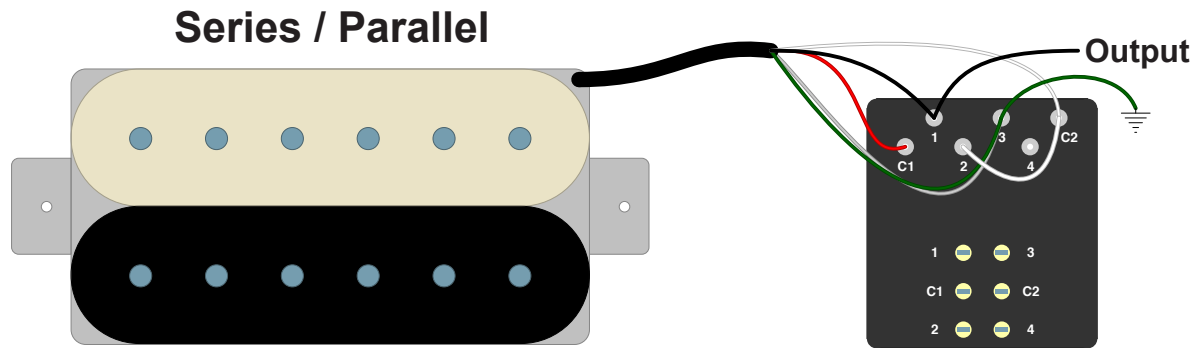

## CTS PUSH-PULL POT WIRING DIAGRAM USING MOJOTONE PICKUP COLOR CODE

137 WORTH BEVERAGE DR • BURGAW, NC 28425

PH: 910.259.7291 • EMAIL: [INFO@MOJOTONE.COM](mailto:INFO@MOJOTONE.COM) • WEBSITE: [MOJOTONE.COM](http://MOJOTONE.COM)