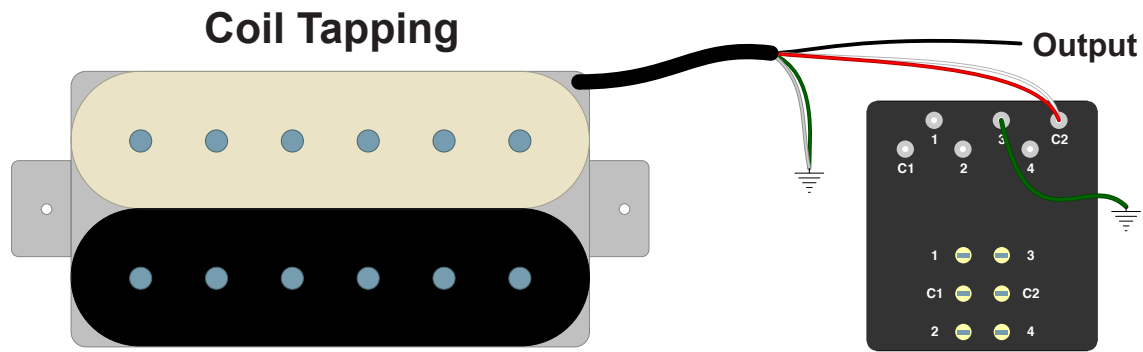

## CTS PUSH-PULL POT WIRING DIAGRAM USING MOJOTONE PICKUP COLOR CODE

137 WORTH BEVERAGE DR • BURGAW, NC 28425

PH: 910.259.7291 • EMAIL: [INFO@MOJOTONE.COM](mailto:INFO@MOJOTONE.COM) • WEBSITE: [MOJOTONE.COM](http://MOJOTONE.COM)